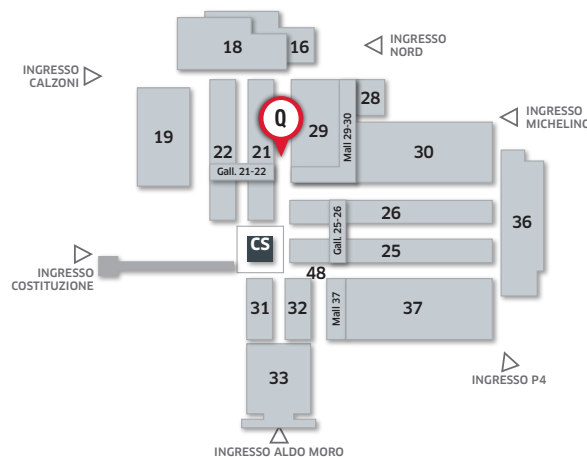

CERSAIE
Bologna - Italy

Spazi pubblicitari

POSIZIONE **INTERNO SALONE**

TIPO

Q

23-27 / 09 / 2024

cod. **102011209**

POSIZIONI SPAZI PUBBLICITARI

2 stendardi monofacciali in telo traforato, collocati sul percorso pedonale di collegamento tra i padiglioni 21/29.

Prezzo € 5.000,00

2 STENDARDI MONOFACCIALI

Dimensioni: **8,80 x 2,20 m** (base x altezza)
Formato file: **vettoriale** alta risoluzione **300 dpi**